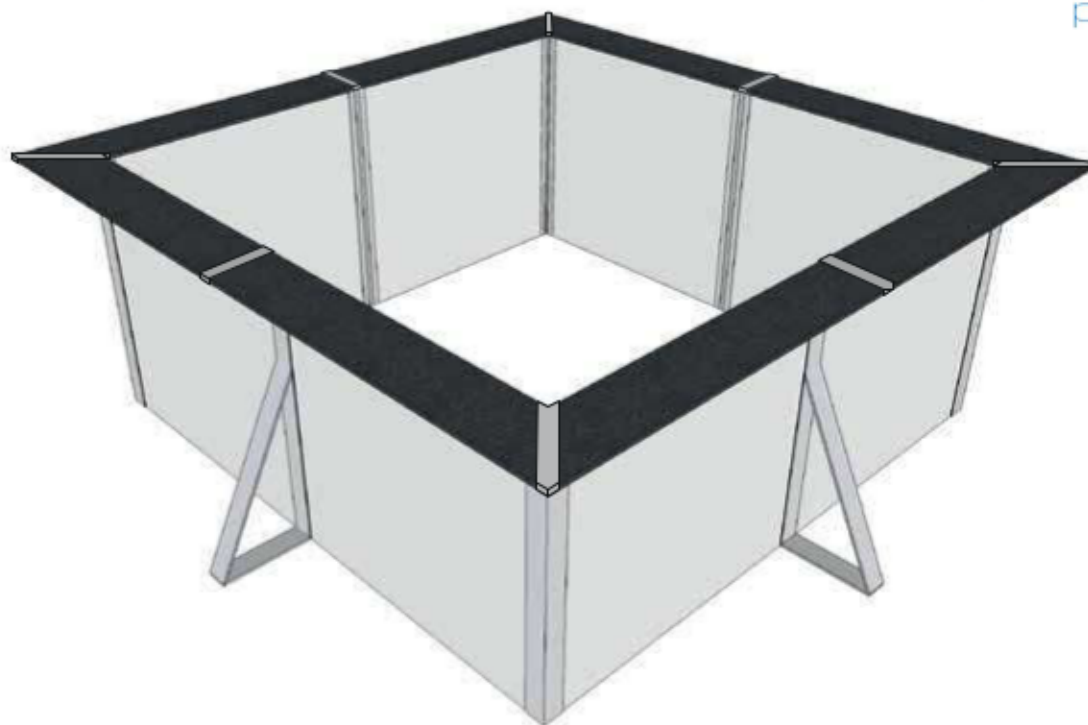

30/40
min

MONTAGE
EXPRESS

*
GARANTIE
STRUCTURE
10 ANS

*
GARANTIE
ACCESSOIRES
2 ANS

Carré

Enterrée

ED'LINE
pool

Kit complet vendu avec :

- Structure aluminium
- Margelles composite
- Liner 60/100
- Filtration 4m³/h / skimmer Emaux
- Kit plomberie
- Projecteur à LED
- Echelle inoxydable

Dimensions intérieur en mm : 2653 x 2653 x HI 200

Dimensions extérieur en mm : 3113 x 3113 x HI 200