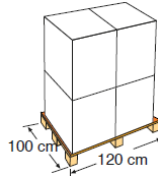

**EMBALLAGE**  
IMBALLAGGIO

|               |   |
|---------------|---|
| Type Tipo     | Carton avec étiquette / scatola con etichetta |
| Unité Unità   | 1   |
| Mesure Misura | 60.5 X 60.5 X 98 cm                           |
| Volume Volume | 0,359 m <sup>3</sup>                          |
| Poids Peso    | 16,50 kg                                      |