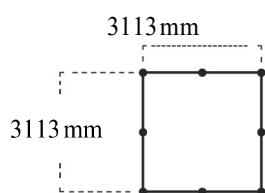

DIMENSIONS PISCINE :

Dimensions intérieure

Longueur 2653 mm
Largeur 2653mm
Hauteur 1200mm

Dimensions extérieures

Longueur 3113 mm
Largeur 3113 mm